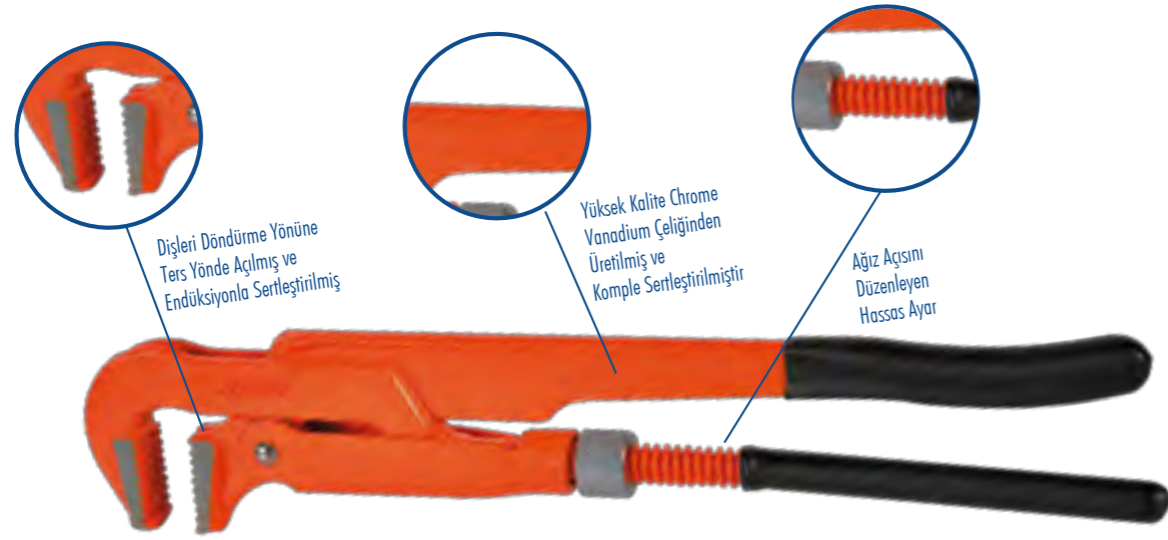

MASAĞI BORU ANAHTARI

KOD	ÜRÜN	PAKET	KOLİ	FİYAT
002-KK4003	Maşalı Boru Anahtarı 1" Orange	4	24	
002-KK4004	Maşalı Boru Anahtarı 1.5" Orange	1	12	
002-KK4005	Maşalı Boru Anahtarı 2" Orange	1	8	

SWEDISH PIPE WRENCH

BORU ANAHTARI

KOD	ÜRÜN	PAKET	KOLİ	FİYAT
002-KK4010	Boru Anahtarı 10" Orange	6	48	
002-KK4012	Boru Anahtarı 12" Orange	6	36	
002-KK4014	Boru Anahtarı 14" Orange	5	20	

STILLSON TYPE PIPE WRENCH BLACK

PROFESYONEL KURBAĞACIKLAR

KOD	ÜRÜN	PAKET	KOLİ	FİYAT
002-RC2014	Profesyonel Kurbağacık 4"	6	240	
002-RC2016	Profesyonel Kurbağacık 6"	6	120	
002-RC2017	Profesyonel Kurbağacık 8"	6	72	
002-RC2018	Profesyonel Kurbağacık 10"	6	48	
002-RC2019	Profesyonel Kurbağacık 12"	6	24	
002-RC2020	Profesyonel Kurbağacık 15"	6	12	

PROFESSIONAL ADJUSTABLE WRENCH

PROFESYONEL KURBAĞACIKLAR

KOD	ÜRÜN	PAKET	KOLİ	FİYAT
002-RC2114	Rico Kurbağacık 4 Krom	6	120	
002-RC2116	Rico Kurbağacık 6 Krom	6	120	
002-RC2117	Rico Kurbağacık 8 Krom	6	72	
002-RC2118	Rico Kurbağacık 10 Krom	6	48	
002-RC2119	Rico Kurbağacık 12 Krom	6	24	
002-RC2120	Rico Kurbağacık 15 Krom	6	12	
002-RC2216	Rico Kurbağacık 6 Siyah	6	120	
002-RC2217	Rico Kurbağacık 8 Siyah	6	72	
002-RC2218	Rico Kurbağacık 10 Siyah	6	48	
002-RC2219	Rico Kurbağacık 12 Siyah	6	24	
002-RC2220	Rico Kurbağacık 15 Siyah	6	12	

ADJUSTABLE WRENCH