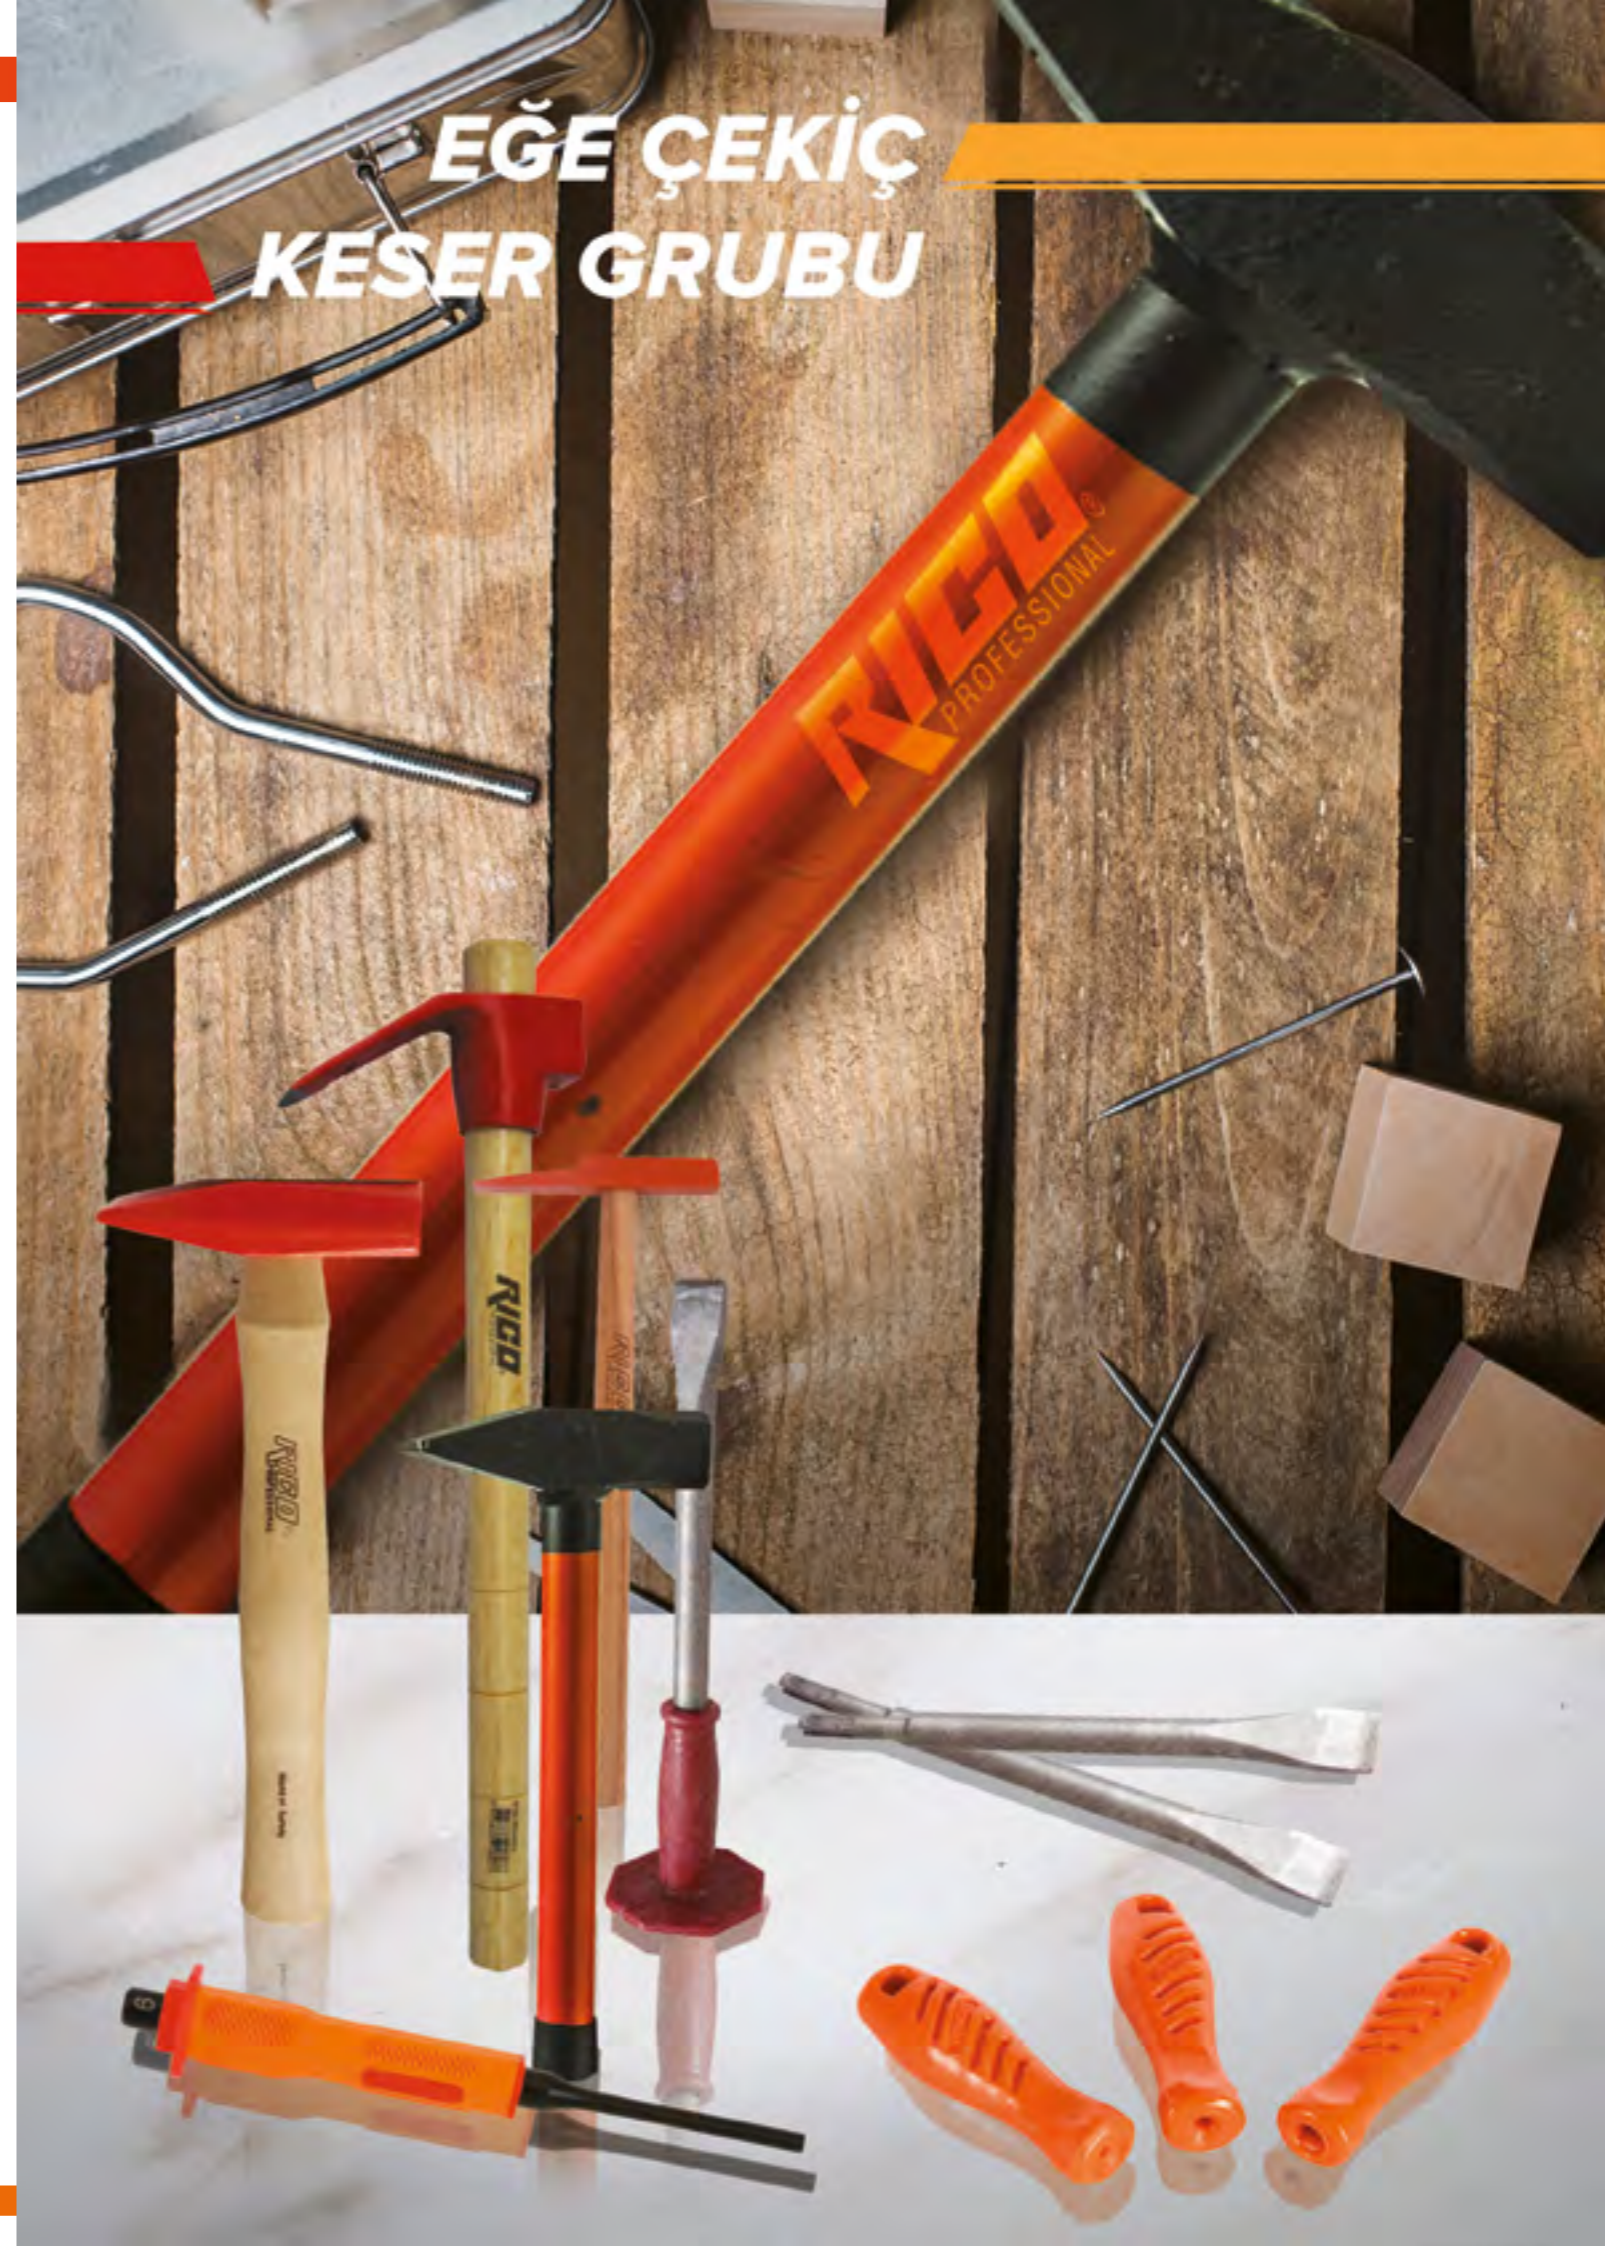

**EĞE ÇEKİÇ
KESER GRUBU**