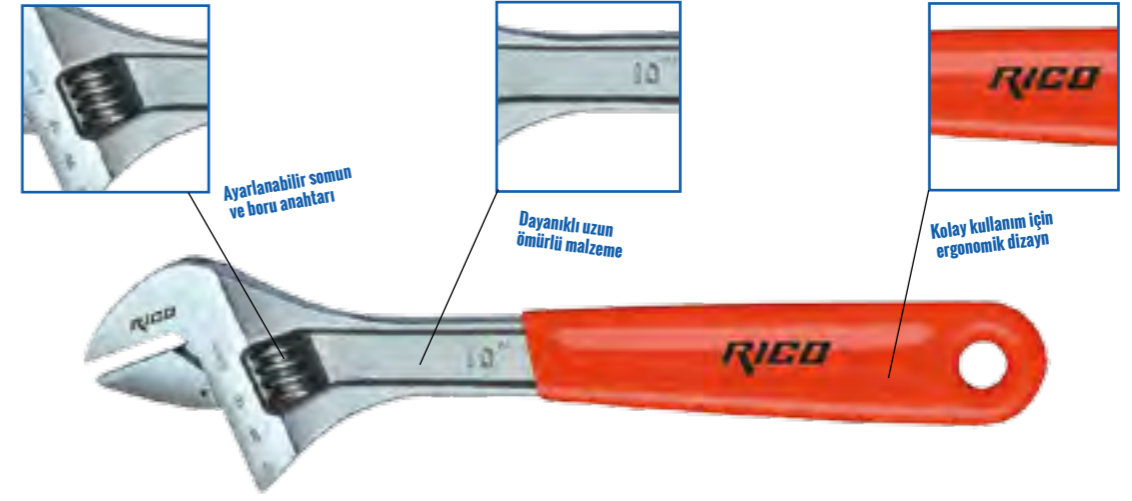

BORU ANAHTARI

KOD	ÜRÜN	PAKET	KOLİ	FİYAT
002-KK4010	Boru Anahtarı 10" Orange	6	48	
002-KK4012	Boru Anahtarı 12" Orange	6	36	
002-KK4014	Boru Anahtarı 14" Orange	5	20	

STILLSON TYPE PIPE WRENCH BLACK